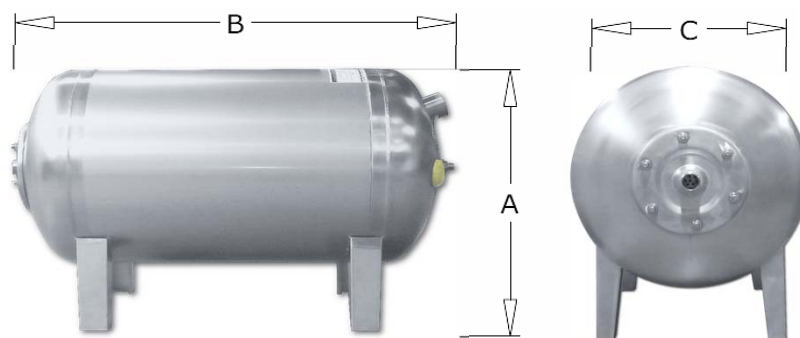

# DEPÓSITOS INOX COM MEMBRANA

Ligações de 1" nos depósitos de 24, 60 e 100lts  
 Ligações de 1¼" nos depósitos de 200 e 300lts  
 Ligações de 1½" nos depósitos de 500lts  
 Todas as ligações em rosca fêmea

## VERTICAIS

Código	Modelo	Preço	A	B	C	(Kg)
23501401	<b>24</b>	<b>0.00</b>	410	.....	310	4.3
23501403	<b>60</b>	<b>0.00</b>	810	.....	400	11.6
23501405	<b>100</b>	<b>0.00</b>	940	.....	480	16.2
23501407	<b>200</b>	<b>0.00</b>	1340	.....	560	28.3
23501409	<b>300</b>	<b>0.00</b>	1340	.....	640	36.5
23501411	<b>500</b>	<b>0.00</b>	1670	.....	640	53.2